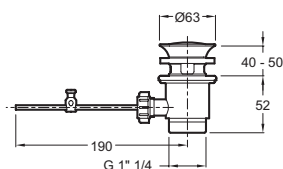

E24307

Коллекция: CLÉO 1889

Отделки*:

CP - Хром

BGG - Бежевое золото

Общие характеристики:

Преимущества для конечного пользователя

- Очарование стиля ретро : классические линии, выбор благородных материалов, коллекция в стиле ретро.
- Высокоточный механизм: механический картридж с плавным ходом, для простой регулировки температурного режима. Смеситель в стиле ретро при современном уровне комфорта.
- Экономия воды : Расход ограничен 5 л/мин.
- Ламинарный аэратор : витая струя с хорошим потоком воды..

Преимущества при монтаже

- Простая установка: с помощью крепежного комплекта с резьбовым хвостовиком

Технические характеристики

- МАТЕРИАЛ : N/A
- TYPE : Однорычажный
- HAUTEUR TOTALE DU ROBINET (MM) : 218
- RACCORDS : С гибкой подводкой
- ТИП УСТАНОВКИ : 1 отверстие
- DÉBIT (L/MN SOUS 3 BARS) : 5 л/мин
- SAILLIE DU BEC (MM) : 118
- MÉCANISME : Керамический дисковый картридж

Технический чертёж

Спецификация продукта : Смеситель для раковины с донным клапаном. E24307. Коллекция : CLÉO 1889. МАТЕРИАЛ : N/A. ТИП УСТАНОВКИ : 1 отверстие. TYPE : Однорычажный. DÉBIT (L/MN SOUS 3 BARS) : 5 л/мин. HAUTEUR TOTALE DU ROBINET (MM) : 218. SAILLIE DU BEC (MM) : 118. RACCORDS : С гибкой подводкой. MÉCANISME : Керамический дисковый картридж.