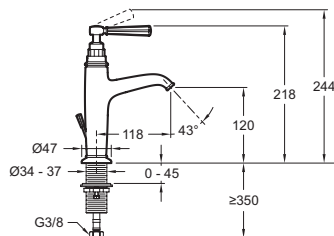

E24307

Коллекция: CLÉO 1889

Отделки*:

CP - Хром

BGG - Бежевое золото

Общие характеристики:

Преимущества для конечного пользователя

- Очарование стиля ретро : классические линии, выбор благородных материалов, коллекция в стиле ретро.
- Высокоточный механизм: механический картридж с плавным ходом, для простой регулировки температурного режима. Смеситель в стиле ретро при современном уровне комфорта.
- Экономия воды : Расход ограничен 5 л/мин.
- Ламинарный аэратор : витая струя с хорошим потоком воды..

Преимущества при монтаже

- Простая установка: с помощью крепежного комплекта с резьбовым хвостовиком

Технические характеристики

- МАТЕРИАЛ : N/A
- TYPE : Однорычажный
- HAUTEUR TOTALE DU ROBINET (MM) : 218
- RACCORDS : С гибкой подводкой
- ТИП УСТАНОВКИ : 1 отверстие
- DÉBIT (L/MN SOUS 3 BARS) : 5 л/мин
- SAILLIE DU BEC (MM) : 118
- MÉCANISME : Керамический дисковый картридж

Технический чертёж

Спецификация продукта : Смеситель для раковины с донным клапаном. E24307. Коллекция : CLÉO 1889. МАТЕРИАЛ : N/A. ТИП УСТАНОВКИ : 1 отверстие. TYPE : Однорычажный. DÉBIT (L/MN SOUS 3 BARS) : 5 л/мин. HAUTEUR TOTALE DU ROBINET (MM) : 218. SAILLIE DU BEC (MM) : 118. RACCORDS : С гибкой подводкой. MÉCANISME : Керамический дисковый картридж.